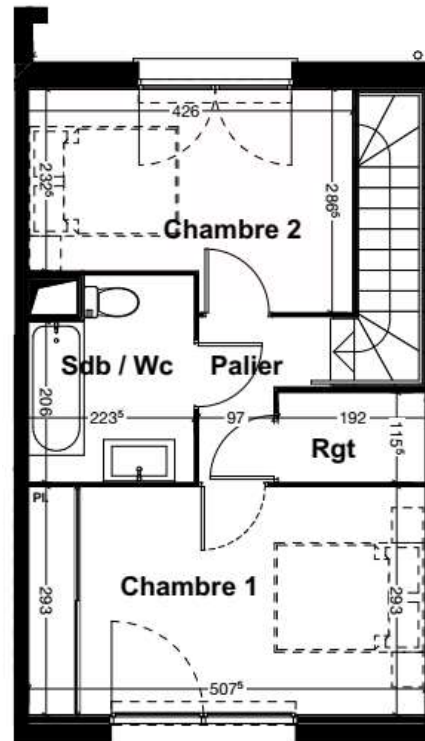

Les Villas Prévert

145, allée de Berganton
33127 St Jean d'Ilac

Groupe A - Logement 03-T3

Entrée	4,27
SdE	3,93
Cellier	2,84
Séjour / Cuisine	26,08
Chambre 1	14,86
Chambre 2	10,70
Sdb / Wc	5,21
Palier	2,71
Rgt	2,17
TOTAL HABITABLE	72,77 m²
Surfaces annexes (m²)	
Jardin	48
Terrasse	8,40