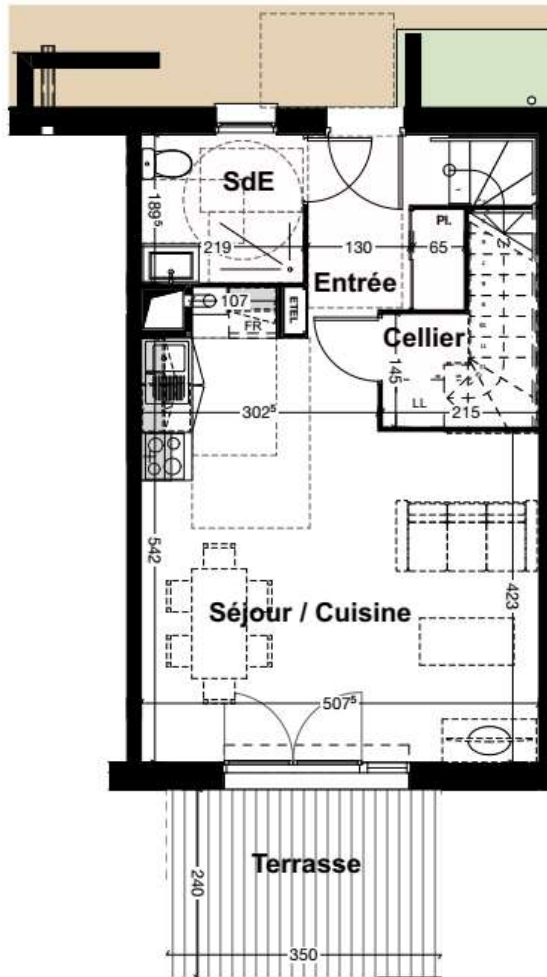

Les Villas Prévert

145, allée de Berganton
33127 St Jean d'Ilac

Groupe A - Logement 03-T3

Entrée	4,27
SdE	3,93
Cellier	2,84
Séjour / Cuisine	26,08
Chambre 1	14,86
Chambre 2	10,70
Sdb / Wc	5,21
Palier	2,71
Rgt	2,17
TOTAL HABITABLE	72,77 m²
Surfaces annexes (m²)	
Jardin	48
Terrasse	8,40