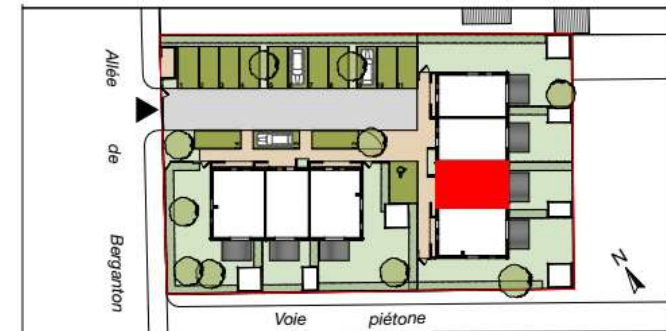

Les Villas Prévert

145, allée de Berganton
33127 St Jean d'Ilac

Groupe A - Logement 03-T3

Entrée	4,27
SdE	3,93
Cellier	2,84
Séjour / Cuisine	26,08
Chambre 1	14,86
Chambre 2	10,70
Sdb / Wc	5,21
Palier	2,71
Rgt	2,17
TOTAL HABITABLE	72,77 m²
Surfaces annexes (m²)	
Jardin	48
Terrasse	8,40