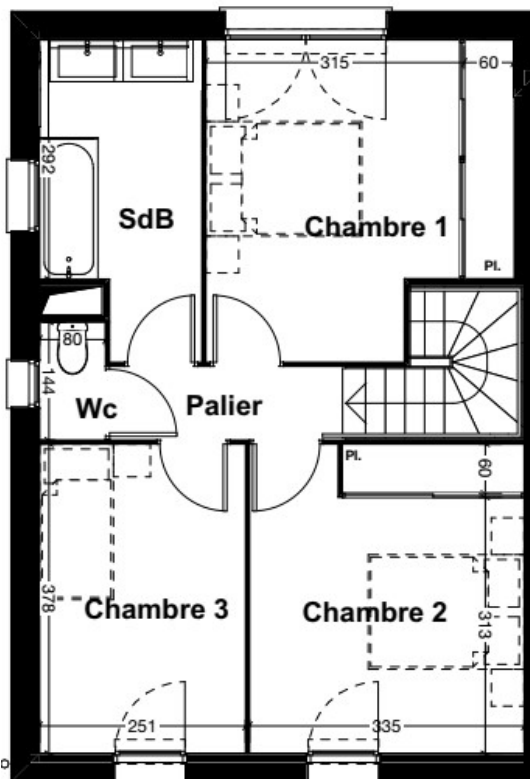

Les Villas Prévert

145, allée de Berganton
33127 St Jean d'Ilac

Groupe A - Logement 04-T4	
Entrée	4,13
SdE	5,23
Cellier	3,54
Séjour / cuisine	30,75
Chambre 1	13,41
Chambre 2	12,61
Chambre 3	9,48
SdB	6,92
Wc	1,15
Palier	2,56
TOTAL HABITABLE	89,78 m²
Surfaces annexes (m ²)	
Jardin	102
Terrasse	8,40