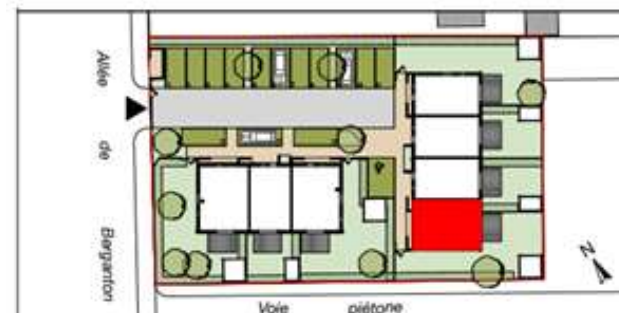

Les Villas Prévert

145, allée de Berganton
33127 St Jean d'Ilac

Groupe A - Logement 04-T4	
Entrée	4,13
SdE	5,23
Cellier	3,54
Séjour / cuisine	30,75
Chambre 1	13,41
Chambre 2	12,61
Chambre 3	9,48
SdB	6,92
Wc	1,15
Palier	2,56
TOTAL HABITABLE	89,78 m²
Surfaces annexes (m ²)	
Jardin	102
Terrasse	8,40