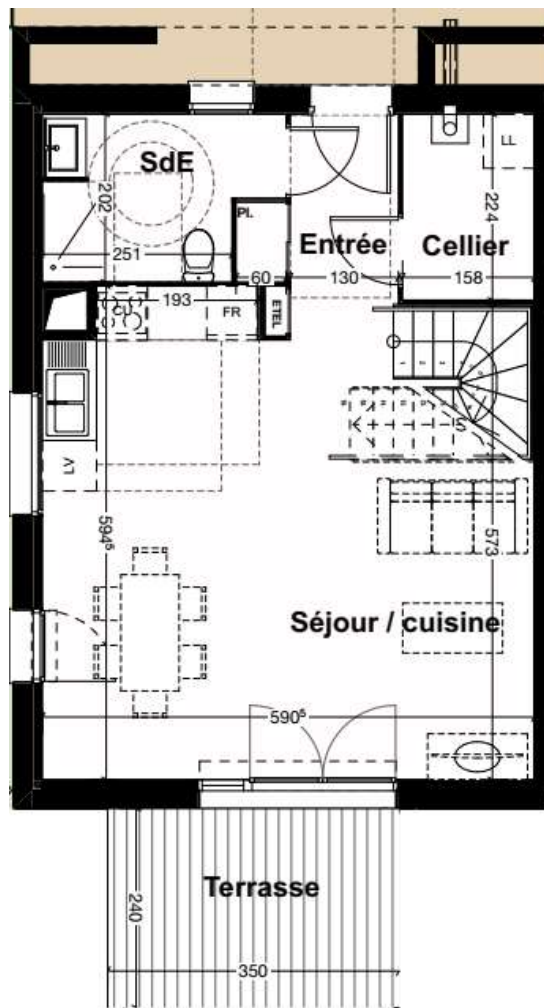

Les Villas Prévert

145, allée de Berganton
33127 St Jean d'Ilac

Groupe A - Logement 04-T4	
Entrée	4,13
SdE	5,23
Cellier	3,54
Séjour / cuisine	30,75
Chambre 1	13,41
Chambre 2	12,61
Chambre 3	9,48
SdB	6,92
Wc	1,15
Palier	2,56
TOTAL HABITABLE	89,78 m²
Surfaces annexes (m ²)	
Jardin	102
Terrasse	8,40