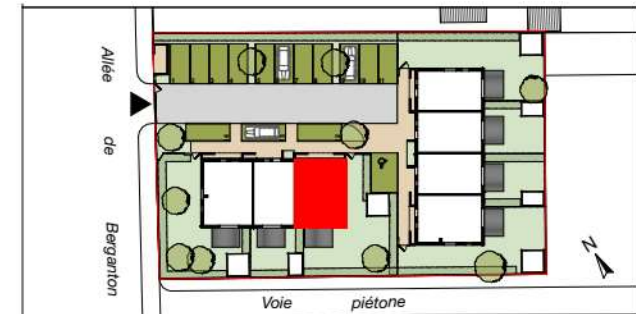

Les Villas Prévert

145, allée de Berganton
33127 St Jean d'Ilac

Groupe B - Logement 05-T4	
Entrée	4,14
SdE	5,29
Cellier	3,57
Séjour / cuisine	31,05
Chambre 1	13,12
Chambre 2	12,72
Chambre 3	9,56
SdB	7,28
Wc	1,22
Palier	2,56
TOTAL HABITABLE	90,51 m²
Surfaces annexes (m ²)	
Jardin	110
Terrasse	8,40