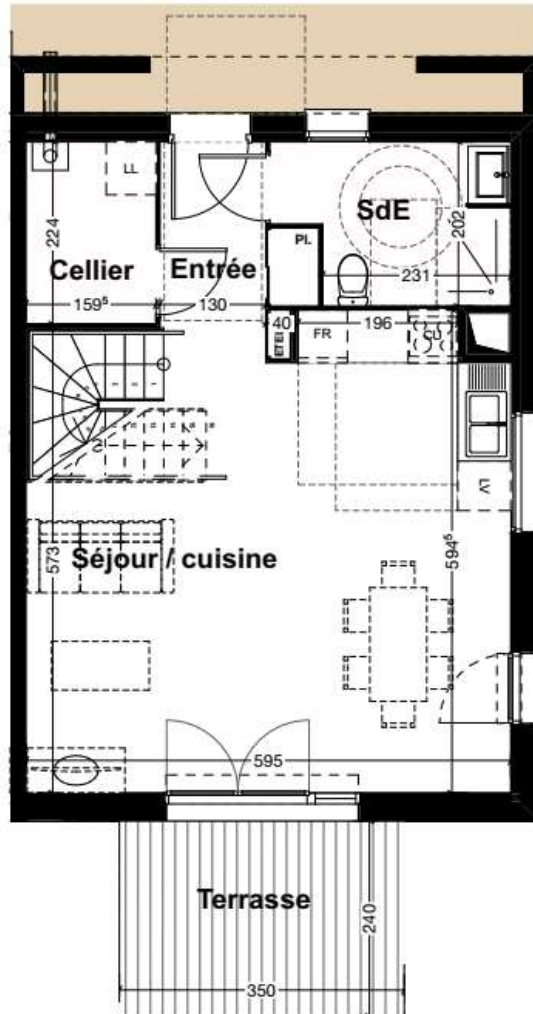

Les Villas Prévert

145, allée de Berganton
33127 St Jean d'Ilac

Groupe B - Logement 05-T4	
Entrée	4,14
SdE	5,29
Cellier	3,57
Séjour / cuisine	31,05
Chambre 1	13,12
Chambre 2	12,72
Chambre 3	9,56
SdB	7,28
Wc	1,22
Palier	2,56
TOTAL HABITABLE	90,51 m²
Surfaces annexes (m ²)	
Jardin	110
Terrasse	8,40