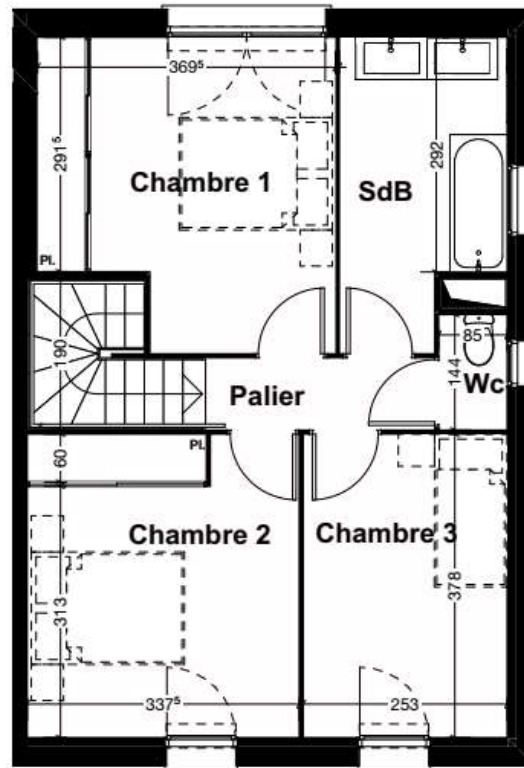

Les Villas Prévert

145, allée de Berganton
33127 St Jean d'Ilac

Groupe B - Logement 05-T4	
Entrée	4,14
SdE	5,29
Cellier	3,57
Séjour / cuisine	31,05
Chambre 1	13,12
Chambre 2	12,72
Chambre 3	9,56
SdB	7,28
Wc	1,22
Palier	2,56
TOTAL HABITABLE	90,51 m²
Surfaces annexes (m ²)	
Jardin	110
Terrasse	8,40