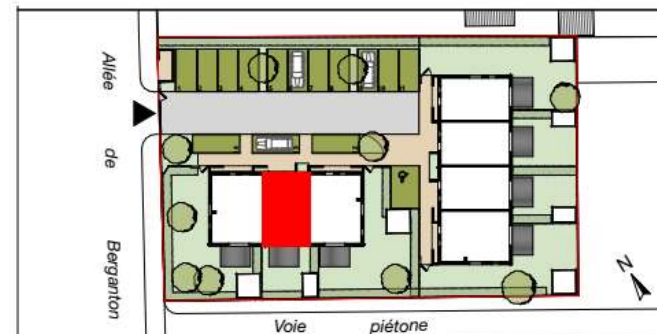

Les Villas Prévert

145, allée de Berganton
33127 St Jean d'Ilac

Groupe B - Logement 06-T3

Entrée	4,00
SdE	3,93
Cellier	2,31
Séjour / Cuisine	26,83
Chambre 1	14,84
Chambre 2	10,52
Sdb / Wc	5,22
Palier	2,68
Rgt	2,13
TOTAL HABITABLE	72,46 m²
Surfaces annexes (m²)	
Jardin	40
Terrasse	8,40