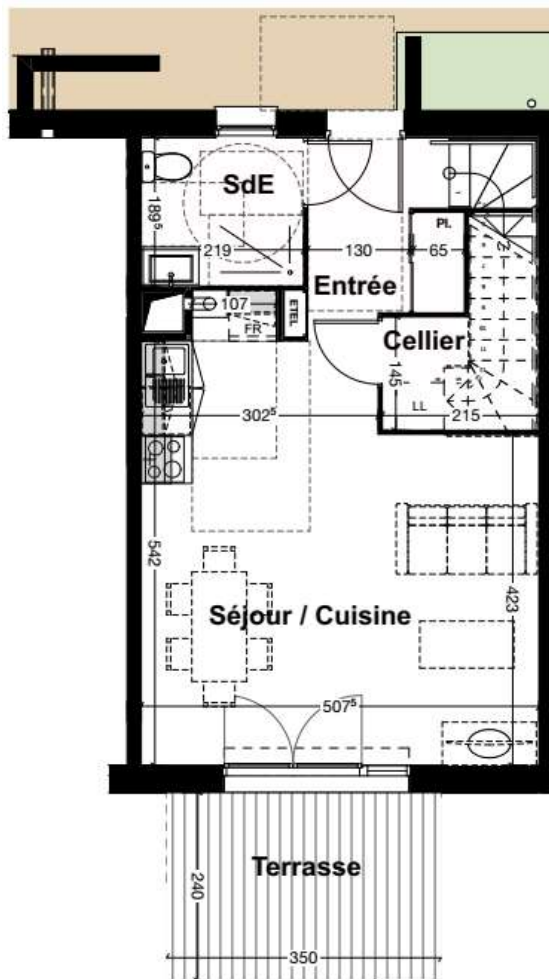

Les Villas Prévert

145, allée de Berganton
33127 St Jean d'Ilac

Groupe B - Logement 06-T3

Entrée	4,00
SdE	3,93
Cellier	2,31
Séjour / Cuisine	26,83
Chambre 1	14,84
Chambre 2	10,52
Sdb / Wc	5,22
Palier	2,68
Rgt	2,13
TOTAL HABITABLE	72,46 m²
Surfaces annexes (m²)	
Jardin	40
Terrasse	8,40