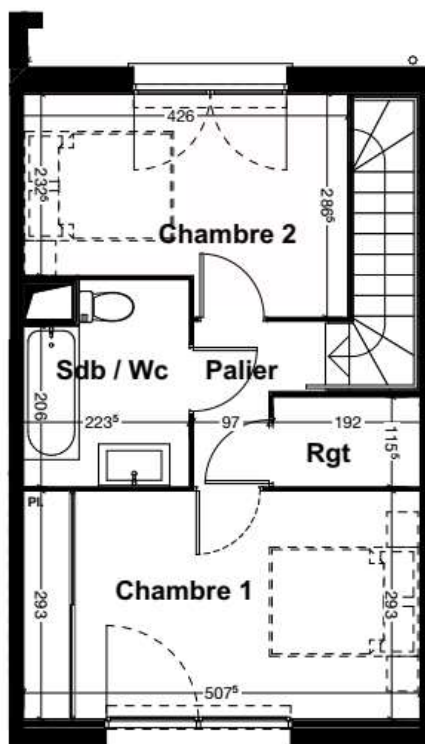

Les Villas Prévert

145, allée de Berganton
33127 St Jean d'Ilac

Groupe B - Logement 06-T3

Entrée	4,00
SdE	3,93
Cellier	2,31
Séjour / Cuisine	26,83
Chambre 1	14,84
Chambre 2	10,52
Sdb / Wc	5,22
Palier	2,68
Rgt	2,13
TOTAL HABITABLE	72,46 m²
Surfaces annexes (m²)	
Jardin	40
Terrasse	8,40