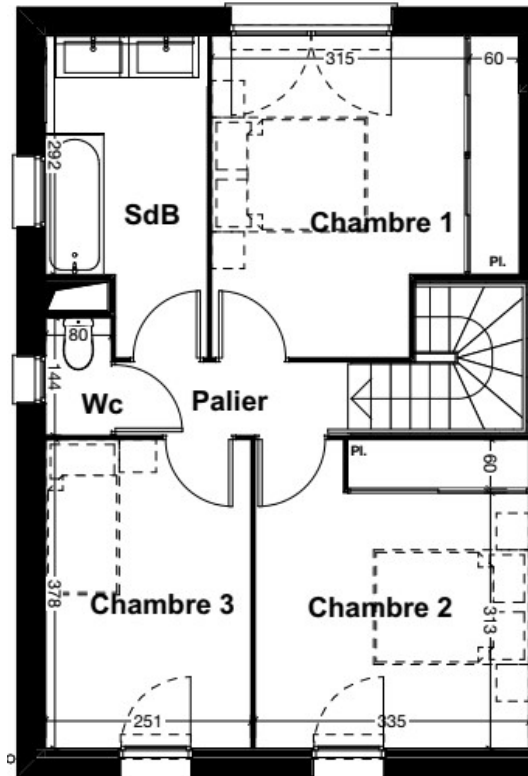

Les Villas Prévert

145, allée de Berganton
33127 St Jean d'Ilac

Groupe B - Logement 07-T4

Entrée	4,30
SdE	5,73
Cellier	3,42
Séjour / cuisine	31,72
Chambre 3	13,87
Chambre 2	12,82
Chambre 1	10,01
SDB	7,01
Palier	2,62
Wc	1,34
TOTAL HABITABLE	92,84 m²
Surfaces annexes (m²)	
Jardin	117
Terrasse	8,40