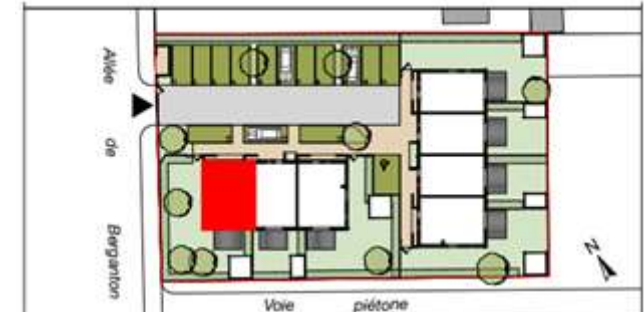

Les Villas Prévert

145, allée de Berganton
33127 St Jean d'Ilac

Groupe B - Logement 07-T4

Entrée	4,30
SdE	5,73
Cellier	3,42
Séjour / cuisine	31,72
Chambre 3	13,87
Chambre 2	12,82
Chambre 1	10,01
SDB	7,01
Palier	2,62
Wc	1,34
TOTAL HABITABLE	92,84 m²
Surfaces annexes (m²)	
Jardin	117
Terrasse	8,40