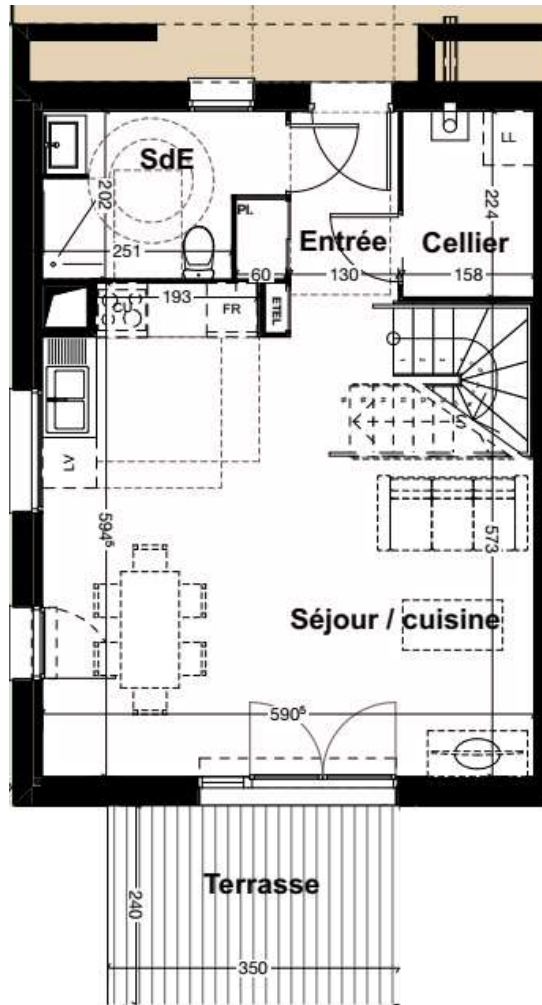

Les Villas Prévert

145, allée de Berganton
33127 St Jean d'Ilac

Groupe B - Logement 07-T4

Entrée	4,30
SdE	5,73
Cellier	3,42
Séjour / cuisine	31,72
Chambre 3	13,87
Chambre 2	12,82
Chambre 1	10,01
SDB	7,01
Palier	2,62
Wc	1,34
TOTAL HABITABLE	92,84 m²
Surfaces annexes (m²)	
Jardin	117
Terrasse	8,40